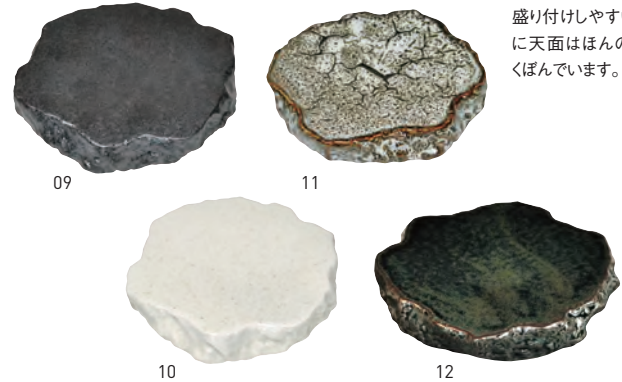

赤楽

19-243-01(26768) 割山椒	600円	約φ9.5×H6.7cm
19-243-02(26769) 片口	600円	約10.4×9.2×H5.1cm
19-243-03(26770) なぶり小鉢	600円	約10.9×8.2×H4.9cm

※台はイメージ

四ツ山小付

19-243-04(27819) 赤楽	560円
19-243-05(27820) 黒ガラス	560円

約7.2×7.2×H5.7cm

トチリ小鉢

19-243-06(27810) 朱	1,750円
19-243-07(27812) ヒワ	1,750円
19-243-08(27811) 水	1,750円

約φ8.3×H4.7cm

まるで本物の岩石のような風情の陶器「GANSEKI」。どこか日本文化の侘び寂びや枯山水の心を思わせます。個性的でありながら、どんな料理も相性よく引き立てます。

盛り付けしやすいように天面はほんの少しくぼんでいます。

陶器・岩石プレート

19-243-09(79394) 黒	2,500円	19-243-11(79396) ゆず白	2,500円
19-243-10(79395) 白	2,500円	19-243-12(79403) 青	2,500円

約16.5×15.5×H4.3cm

陶器・岩石薬味入れ(フタ付き)

19-243-13(79406) 黒	1,850円
19-243-14(79408) 白	1,850円
19-243-15(79407) ゆず白	1,850円
19-243-16(79409) 青	1,850円